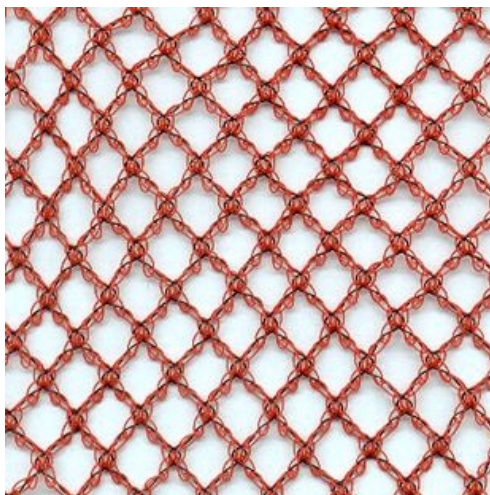

TOSCOLIVET

Rete per raccolta delle olive

CARATTERISTICHE

- Rete tradizionale a tessitura Raschel con maglia di mm 7, con monofili di polietilene alta densità stabilizzato UV, con cimose rinforzate, particolarmente adatta alla raccolta delle olive in terreni accidentati e con alberi a dimora sparsa.
- E' utilizzabile in rotoli da stendere a terra e soprattutto in teli muniti di spacco centrale che, a forma di ombrello rovesciato, vanno ad abbracciare il singolo albero.

Colore	Peso	Confezione standard
Verde/nero, arancio/nero, bianco	gr./mq : 60/70 ± 5%	<ul style="list-style-type: none">• rotoli da:<ul style="list-style-type: none">- mt 4-6-9 x 100/150 mt• Teli dotati di cordino perimetrale con e senza spacco:<ul style="list-style-type: none">- mt 4 x 4- mt 6 x 6- mt 7,50 x 7,50- mt 8 x 8- mt 9 x 9• altre a richiesta