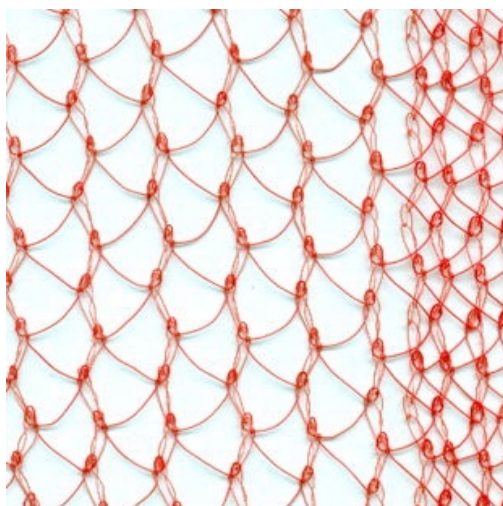

### Rete per raccolta a tappeto delle olive

#### CARATTERISTICHE

- Rete a tessitura indemagliabile rettangolare/triangolare a “farfalla” in monofilo di polietilene ad alta densità, stabilizzato UV, con cimose rinforzate laterali e centrali, adatta per la raccolta a “tappeto” di olive.

Colore	Peso	Confezione standard
verde, arancio	gr./mq : 32/33 ± 5%	<ul style="list-style-type: none"><li>• rotoli da:<ul style="list-style-type: none"><li>- mt 2.10 x 100 mt</li><li>- mt 3.20 x 100 mt</li><li>- mt 6.40 x 100 mt</li></ul></li></ul>